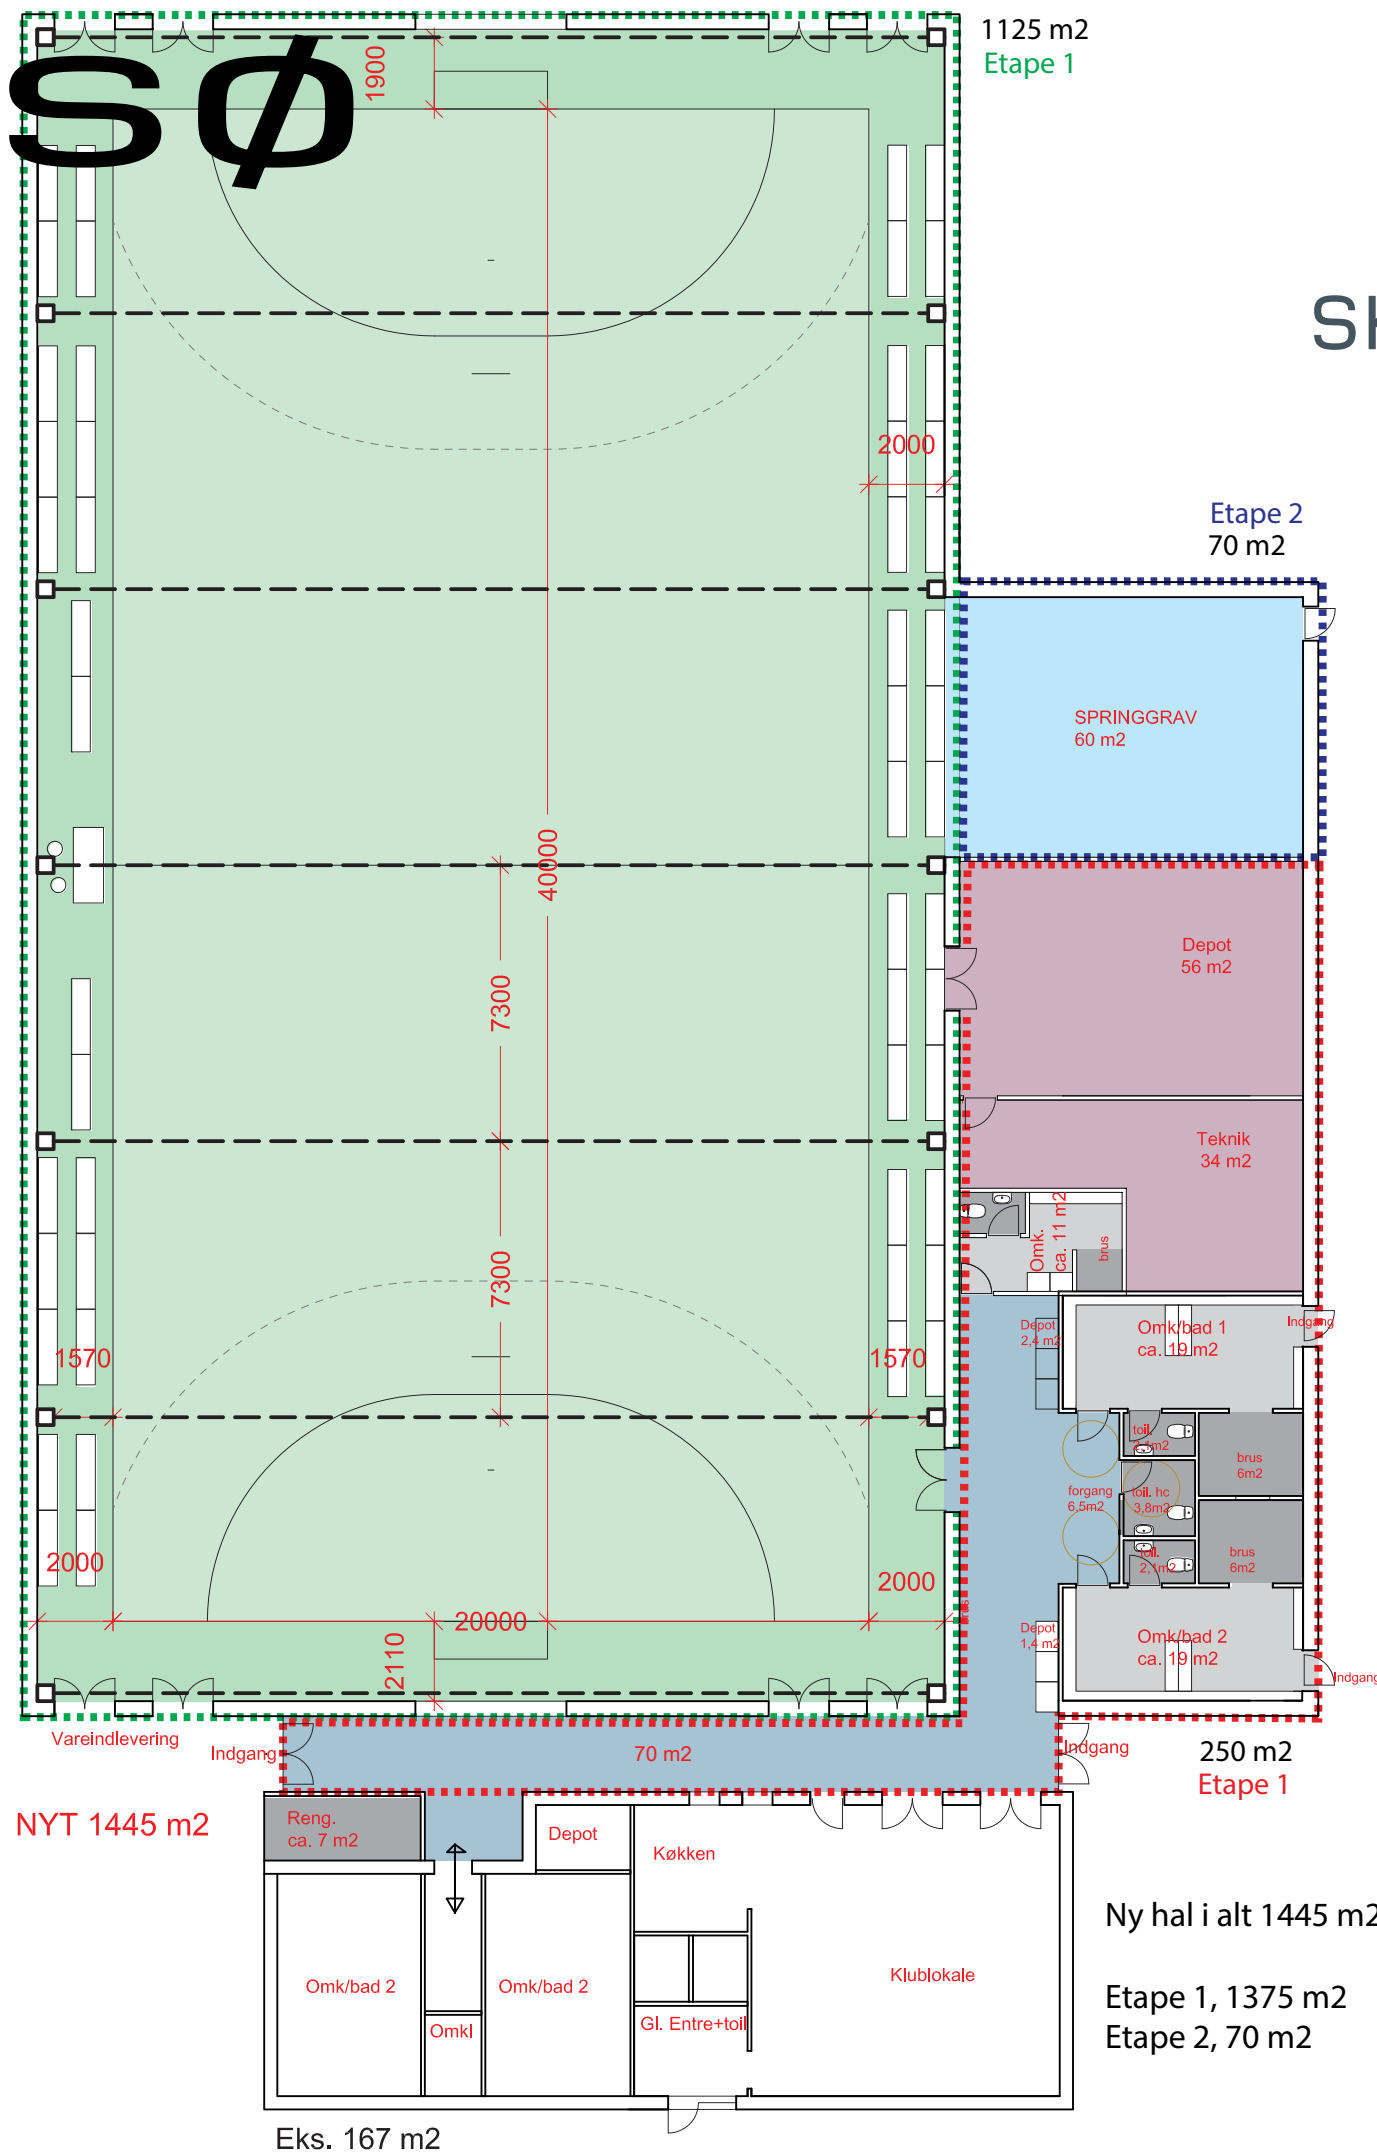

GJESSØ

SKITSE: PLAN - SNIT 1:200

SPRINGGRAV!

Ny hal i alt 1445 m²
Etape 1, 1375 m²
Etape 2, 70 m²